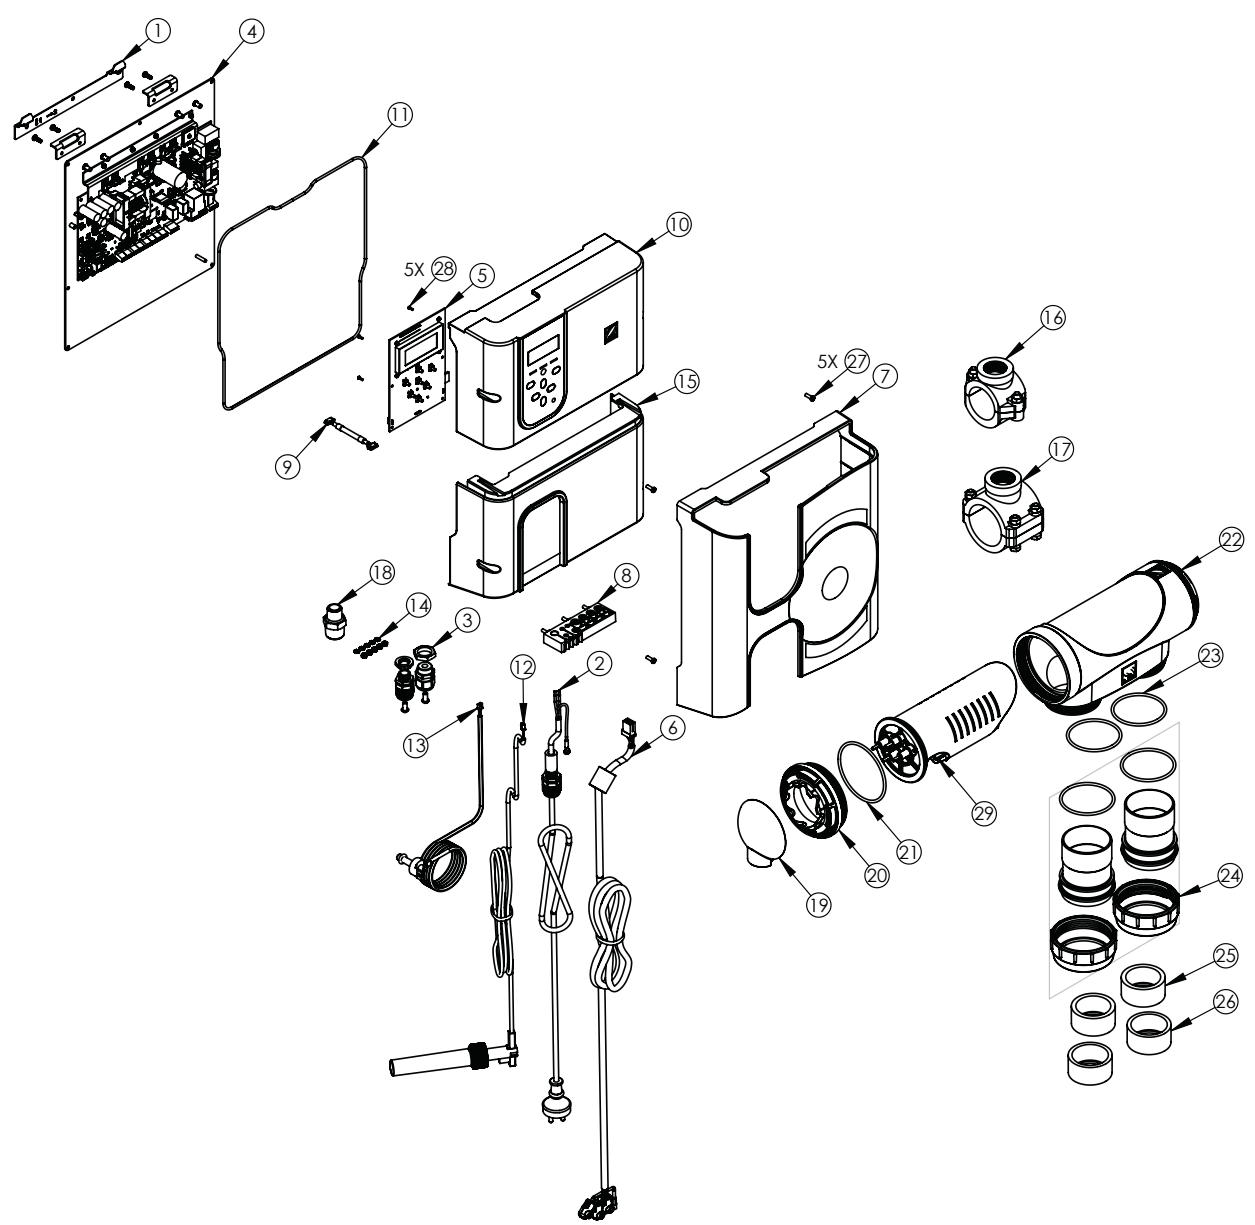

MagnaPool™ iQ

Position	Beschreibung	Artikelnummer
1	Wandhalterung inkl. Montagekit	R0821100
2	Stromkabel	R0821200
3	Halteklips Elektrodenkabel	R0821600
4	Hauptsteuerung	R0821700
5	HMI WiFi Kontrollkarte	R0822300
6	Elektrodenkabel	R0822500
7	Abdeckung MagnaPool™ iQ	R0822900
8	Kabeldurchführung	R0823000
9	Kabel HMI Kontrollkarte	R0823100
10	Oberteil Gehäuse	R0823300
11	O-Ring	R0823600
12	Flow Sensor	R0823800
13	Kit Temperatur Sensor (mit 4,5 m Kabel, O-Ring, Edelstahlmanschette)	R0823900
14	untere Anschlüsse (5 St.)	R0824000
15	Gehäuseunterteil	R0824300
16	Montageschelle d 50 mm	R0839500
17	Montageschelle d 63 mm (nicht im Lieferumfang enthalten)	R0839600
18	Adapter Flow Sensor (3/4" auf 1/2")	R0797200
19	Schutzkappe Zelle (blau)	R0742300
20	Verschraubung Zelle	R0740600
21	O-Ring (Zelle - 2 St.)	R0739000
22	Zellengehäuse	R0740200
23	O-Ring (Verschraubung - 2 St.)	R0737700
24	Anschlüsse Zelle d 63 mm	R0748700
25	Reduzierung d 50 mm	R0768600
26	Reduzierung 1 1/2"	R0770300
27	Schraube 4x12 mm (5 St.)	R0516700
28	Schraube 2,2x6,5 mm (5 St.)	R0564500
29	komplette Zelle MagnaPool™ iQ 10	R0635200
	komplette Zelle MagnaPool™ iQ 18	R0635201
	komplette Zelle MagnaPool™ iQ 22	R0635202
	komplette Zelle MagnaPool™ iQ 35	R0635203